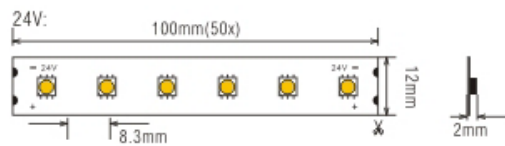

# 5050 Series Flexible led strip

## Single

**120LEDs/m 28.8w/m**

Low Decay	Long Lifespan >35000 hrs	<b>3</b> YEAR
-----------	-----------------------------	---------------

Part No.	LED/m	Volt(DC)	CRI (Ra)	W/WW(K)	Power ± 5%	lm/m ± 5%	IPXX
LC120-N5050-W/WW-24-IP20	72	24V	80-95	6500 3500 5500 2700 4500 2400	28.8W/M	2515/2248	IP20
LC120-W5050-W/WW-24-IP65						2271/2052	IP65
LC120-W5050-W/WW-24-IP66						2463/2189	IP66
LC120-W5050-W/WW-24-IP67						2271/2052	IP67